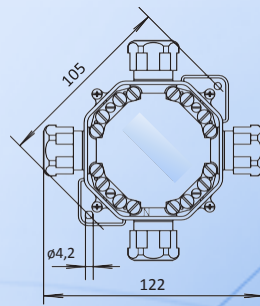

# Informačný leták

ŠKATUĽOVÉ ROZVODKY NA POVRCH  
6455-11p/7 a 6455-12p/7

SEZ DK rozširuje sortiment škatuľových rozvodiek na povrch 6455-11P a 6455-12P o vyhotovenie v hnedej farbe. Tieto rozvodky sú vhodné na montáž do drevených chát, chalúp a záhradných chatiek. Vyhotovenie v hnedej farbe nenarušuje interiér z dreva ako je to napr. pri použití čiernej alebo sivej rozvodky. V sortimente SEZ DK sú ponúkané aj drevené spínače a zásuvky vo vyhotovení Dub rustikál, Dub prírodný, Buk prírodný a Mahagón v sériach LXD, LXDA, FT, ktoré tiež vhodne dopĺňajú vybavenie drevených chát.

**Škatuľové rozvodky sú určené pre pripojovanie, spojovanie a odbočovanie elektrických vedení vo vnútorných aj vonkajších inštaláciách do 400V s možným krytím až do IP 67.**

6455-11P/7

6455-12P/7

TYP	PRÍSLUŠENSTVO	PRIEREZ (mm <sup>2</sup> )	MOSTÍKY/SVORKY			OBJEDN. ČÍSLO	BALENIE (ks)
			L	N	P		
6455-11P/7	Vývodka 4 x Pg16	4	3/4	1/4	1/4	10011404.00	50
6455-12P/7	Vývodka 4 x Pg16	4	3/4	1/4	-	10011405.00	50