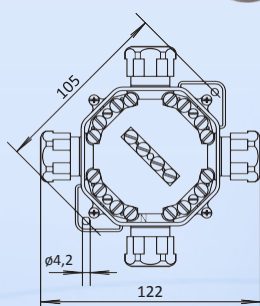

# Informačný leták

ŠKATUĽOVÉ ROZVODKY NA POVRCH  
6455-11p/7 a 6455-12p/7

SEZ DK rozširuje sortiment škatuľových rozvodiek na povrch 6455-11P a 6455-12P o vyhotovenie v hnedej farbe. Tieto rozvodky sú vhodné na montáž do drevených chát, chalúp a záhradných chatiek. Vyhotovenie v hnedej farbe nenarušuje interiér z dreva ako je to napr. pri použití čiernej alebo sivej rozvodky. V sortimente SEZ DK sú ponúkané aj drevené spínače a zásuvky vo vyhotovení Dub rustikál, Dub prírodný, Buk prírodný a Mahagón v sériach LXD, LXDA, FT, ktoré tiež vhodne dopĺňajú vybavenie drevených chát.

**Škatuľové rozvodky sú určené pre pripojovanie, spojovanie a odbočovanie elektrických vedení vo vnútorných aj vonkajších inštaláciách do 400V s možným krytím až do IP 67.**

6455-11P/7

6455-12P/7

TYP	PRÍSLUŠENSTVO	PRIEREZ (mm <sup>2</sup> )	MOSTÍKY/SVORKY			OBJEDN. ČÍSLO	BALENIE (ks)
			L	N	P		
6455-11P/7	Vývodka 4 x Pg16	4	3/4	1/4	1/4	10011404.00	50
6455-12P/7	Vývodka 4 x Pg16	4	3/4	1/4	-	10011405.00	50

— Tuhý vodič 4 mm<sup>2</sup> (plný alebo hrubo-lanovaný)

[WWW.SEZ.SK](http://WWW.SEZ.SK)

Výrobca: SEZ DK a.s.  
M. R. Štefánika 1831/46,  
026 19 Dolný Kubín  
Tel. +421 435 809 226, +421 435 809 258  
e-mail: odbyt@sez.biz