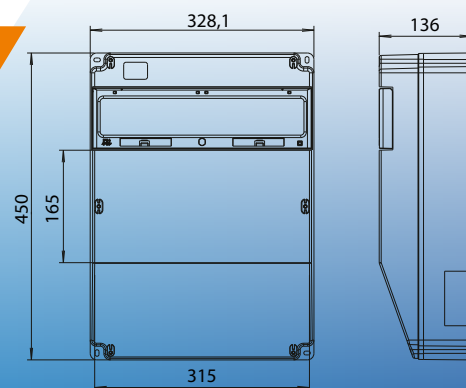

SEZ[®]
DOLNÝ KUBÍN

ROZVODNICE

NOVINKA

- Istené MCB/RCD
- Neistené - predkáblované

ROS 16 IP54 a IP66

PARAMETRE:

- Nízko-napäťové nástenné zásuvkové rozvodnice vyrobené z vysokoodolného materiálu ABS s extra silnými stenami (4 mm), IK10
- Istené MCB/RCD
- Neistené - predkáblované
- Predlisované otvory pre vývodky M25; M32; M40; M50
- Samozhášavý materiál: 650 °C – odolný voči prehriatiu a horeniu
- Stupeň krytia dostupný v IP54 a IP66
- V súlade s normou STN EN 61439-1, -3

VÝHODY:

- Najkompaktnejší dizajn v 16 modulovej rade zásuvkových rozvodníc na trhu (V x Š x H = 450 x 328 x 136 mm) s ergonomicky zošíkmenou plochou
- Dostupné v kombináciách s CEE 63 A zásuvkami, 63 A hlavným vypínačom, alebo so 63 A vstavanou prívodkou pre možnosť slučkovania viacerých ROS 16 na pracovisku
- 63 štandardných kombinácií permanentne skladom a viac ako 2 400 kombinácií na vstupe, výstupe a istení MCB/RCD, dostupné na vyžiadanie
- Vhodné pre priemyselné aj rezidenčné stavby, priemyselné rozvody